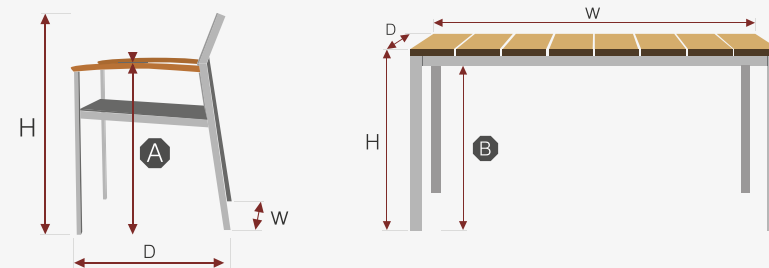

Artikelübersicht

- Alle Maße in Zentimeter, Fertigungstoleranz 1–2 cm möglich.
- Maximale Belastung der Sitzmöbel beträgt 120 kg, sofern nicht anders angegeben.
- Sämtliche Gewichtsangaben sind Nettogewichte.
- Technische Änderungen sind vorbehalten.
- Die Farbdarstellung ist unverbindlich.
- Sitzhöhe beträgt 45–46 cm, sofern nicht anders angegeben.

Information

- # Artikel-Nr.
- ⓘ Informationen
- ↙ BxTxH in cm
- Ⓐ Ⓑ siehe Beschreibung
- 📦 Gewicht
- 📦 Belastung
- # item no.
- ⓘ info
- ↙ WxDxH in cm
- Ⓐ Ⓑ see description
- 📦 weight
- 📦 load

Standard-Sitzhöhe: 45–46 cm / Standard seat height: 45–46 cm

greenline by ZEBRA

Ajax

greenline by ZEBRA

- # 7370 Ajax
- ⓘ Tisch
- ↙ 230 x 100 x 75
- Ⓑ 70.8
- 📦 100 kg

Alex

greenline by ZEBRA

- # 7183 Alex*
- ⓘ Sessel, ebony
- ↙ 56 x 60 x 91
- Ⓐ 65
- 📦 5 kg
- 📦 140 kg

- # 7181 Alex
- ⓘ Bank
- ↙ 190 x 57 x 82
- Ⓐ -
- 📦 28 kg

- # 7180 Alex
- ⓘ Tisch
- ↙ 220 x 100 x 75
- Ⓑ 67.5
- 📦 48 kg

Alex

greenline by ZEBRA

- # 7184 Alex
- ⓘ Sessel, midnight grey
- ↙ 56 x 60 x 91
- Ⓐ 65
- 📦 5 kg
- 📦 140 kg

- # 7185 Alex
- ⓘ Tisch
- ↙ 180 x 100 x 75
- Ⓑ 67.5
- 📦 39.6 kg

- # 7186 Alex
- ⓘ Bank
- ↙ 168 x 57 x 82
- Ⓑ -
- 📦 25.5 kg

Catax

greenline by ZEBRA

- # 7530 Catax*
- ⓘ Tisch, ausziehbar
- ↙ 135/185 x 135 x 75
- Ⓑ 58/71
- 📦 82 kg

- # 7537 Catax*
- ⓘ Tisch, ausziehbar
- ↙ 135/185 x 135 x 75
- Ⓑ 58/71
- 📦 74.3 kg

DereX

greenline by ZEBRA

- # 7475 DereX*
- ⓘ Tischbeine (4 Stück)
- ↙ 6 x 6 x 72.8
- Ⓑ -
- 📦 5 kg

- # 7476 DereX*
- ⓘ Tischbeine (4 Stück)
- ↙ 6 x 6 x 72.8
- Ⓑ -
- 📦 5 kg

- # 7477 DereX*
- ⓘ Tischbeine (4 Stück)
- ↙ 6 x 6 x 72.8
- Ⓑ -
- 📦 5 kg

- # 7478 DereX*
- ⓘ Tischbeine (4 Stück)
- ↙ 6 x 6 x 72.8
- Ⓑ -
- 📦 5 kg

- # 7471 DereX*
- ⓘ Tischplatte
- ↙ 220 x 100 x 8.2
- Ⓑ -
- 📦 47 kg