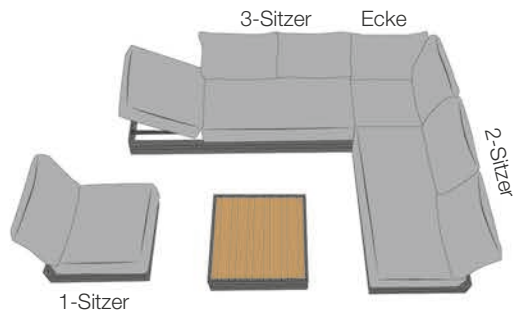

Cubo Lounge

- 6270 Cubo Lounge 3-Sitzer
  6270 *Cubo Lounge 3-seater*
  W 198 x D 74/81 x H 76, SH 40
- 6275 Cubo Lounge 2-Sitzer
  6275 *Cubo Lounge 2-seater*
  W 132 x D 74/81 x H 76, SH 40

- 6271 Cubo Lounge 1-Sitzer
  6271 *Cubo Lounge 1-seater*
  W 74 x D 74/81 x H 76, SH 40
- 6274 Cubo Lounge Ecke
  6274 *Cubo Lounge corner*
  W 74/81 x D 74/81 x H 76, SH 40

- 6273 Cubo Lounge Kaffeetisch, klein
  6273 *Cubo Lounge coffee table, small*
  W 37 x D 74 x H 22.5
- 6272 Cubo Lounge Kaffeetisch, groß
  6272 *Cubo Lounge coffee table, large*
  W 74 x D 74 x H 22.5