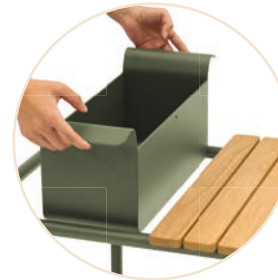

■ Kissen, mint green cushion, mint green

■ Aluminium, sage aluminum, sage

■ Kissen, nature cushion, nature

■ Aluminium, light taupe aluminum, light taupe

Somerset

Die Kaffeetische und Trolleys kombinieren zeitloses Design mit Funktionalität. Verschieden große Tablett/Tischplatten und Sektkühler lassen sich so auf den Gestellen positionieren, wie es gerade am bequemsten ist. Und nichts spricht dagegen, den Sektkühler auch mal ganz anders als vorgesehen zu nutzen, zum Beispiel als zusätzliches Staufach für Kräuter und Gewürze beim gemütlichen Grillabend.