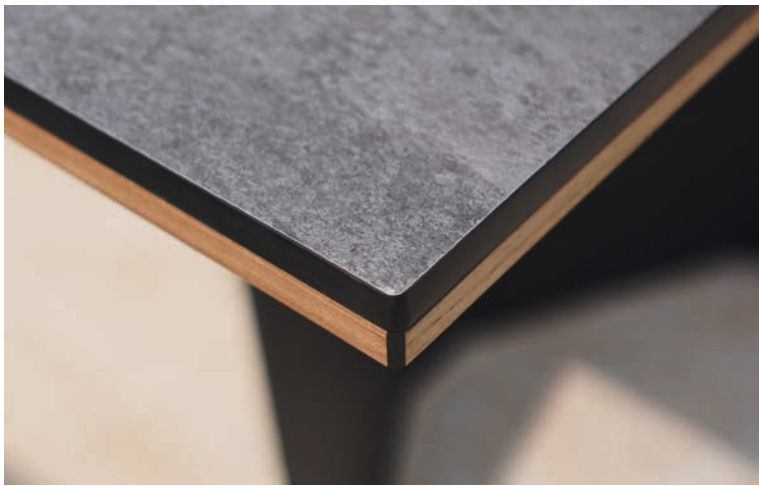

- recyceltes Teak
reclaimed teak

- Edelstahl, gebürstet
stainless steel, brushed

- Edelstahl, graphite
stainless steel, graphite

greenline by ZEBRA

Ajax

Ein echtes Statement auf der großen Terrasse

- Gestell Stahl, verzinkt, pulverbeschichtet, graphite
frame galvanized steel, powder-coated, graphite
- Tischplatte HPL, beton mit recyceltem Teak
tabletop HPL, beton with reclaimed teak