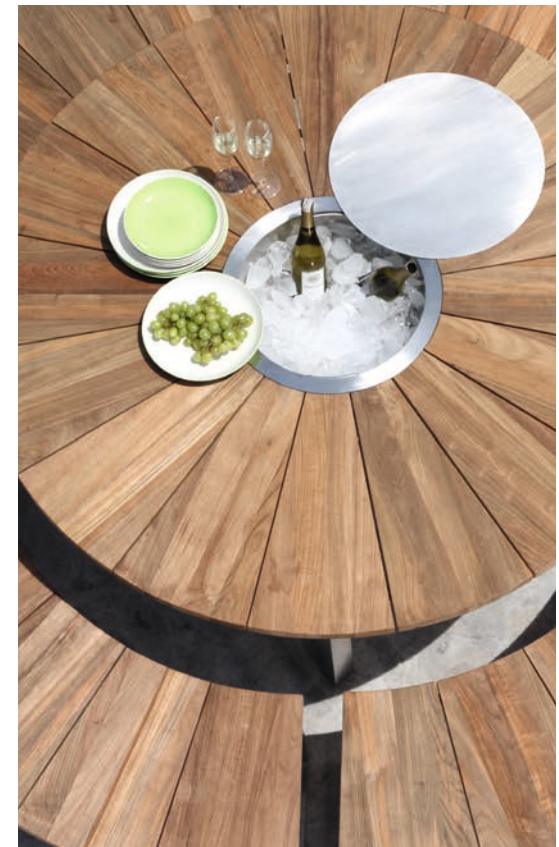

greenline by ZEBRA

Oryx

Rundes Design über Kreuz

- recyceltes Teak, gebürstet
  reclaimed teak, brushed
- Edelstahl, gebürstet
  stainless steel, brushed
- 7275 Oryx Tisch, Teak, Schweizer Kante
  7275 Oryx table, teak, Swiss edge
  Ø 120 x H 75
- 7218 Oryx Tisch, Teak
  7218 Oryx table, teak
  Ø 135 x H 75
- 7242 Oryx Sektkühler
  7242 Oryx ice bin
  Ø 40 x H 10

■ recyceltes Teak
reclaimed teak

■ Edelstahl, gebürstet
stainless steel, brushed