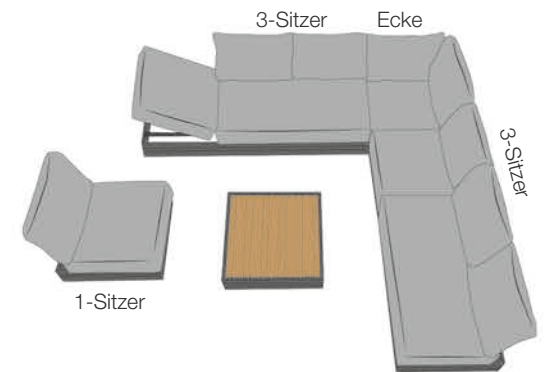

Cubo Lounge

- 6270 Cubo Lounge 3-Sitzer
  6270 *Cubo Lounge 3-seater*
  W 198 x D 74/81 x H 76, SH 40
- 6275 Cubo Lounge 2-Sitzer
  6275 *Cubo Lounge 2-seater*
  W 132 x D 74/81 x H 76, SH 40

- 6271 Cubo Lounge 1-Sitzer
  6271 *Cubo Lounge 1-seater*
  W 74 x D 74/81 x H 76, SH 40
- 6274 Cubo Lounge Ecke
  6274 *Cubo Lounge corner*
  W 74/81 x D 74/81 x H 76, SH 40

- 6273 Cubo Lounge Kaffeetisch, klein
  6273 *Cubo Lounge coffee table, small*
  W 37 x D 74 x H 22.5
- 6272 Cubo Lounge Kaffeetisch, groß
  6272 *Cubo Lounge coffee table, large*
  W 74 x D 74 x H 22.5