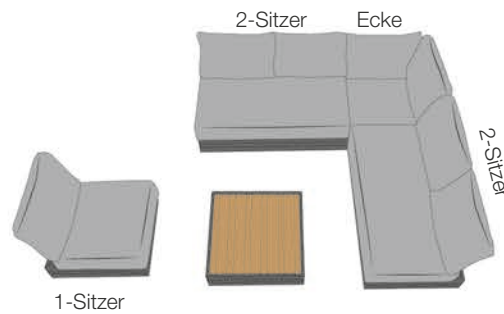

Cubo Lounge

- 6270 Cubo Lounge 3-Sitzer
  6270 *Cubo Lounge 3-seater*
  W 198 x D 74/81 x H 76, SH 40
- 6275 Cubo Lounge 2-Sitzer
  6275 *Cubo Lounge 2-seater*
  W 132 x D 74/81 x H 76, SH 40

- 6271 Cubo Lounge 1-Sitzer
  6271 *Cubo Lounge 1-seater*
  W 74 x D 74/81 x H 76, SH 40
- 6274 Cubo Lounge Ecke
  6274 *Cubo Lounge corner*
  W 74/81 x D 74/81 x H 76, SH 40

- 6273 Cubo Lounge Kaffeetisch, klein
  6273 *Cubo Lounge coffee table, small*
  W 37 x D 74 x H 22.5
- 6272 Cubo Lounge Kaffeetisch, groß
  6272 *Cubo Lounge coffee table, large*
  W 74 x D 74 x H 22.5